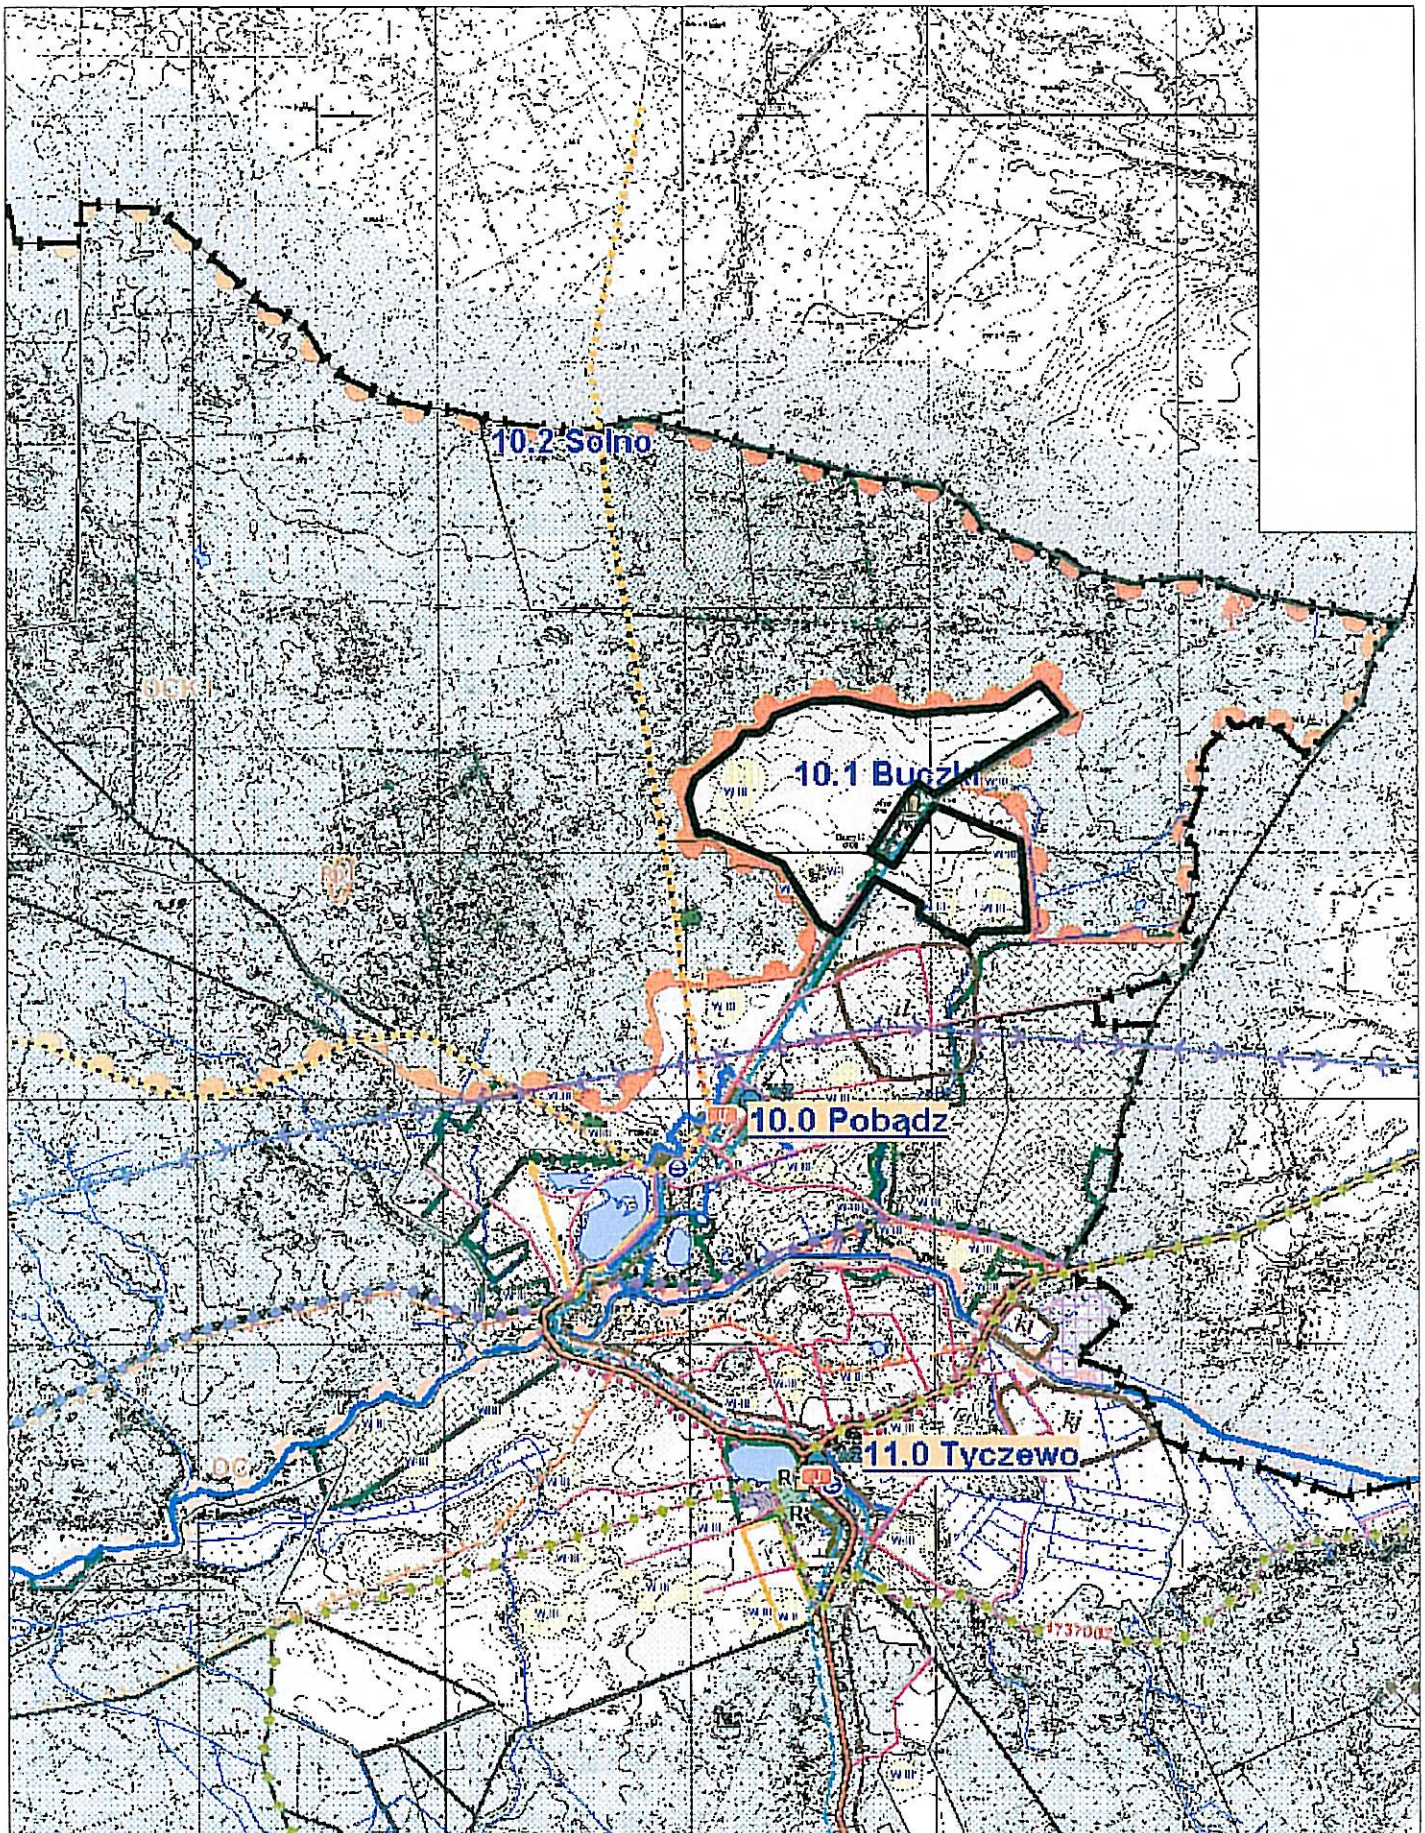

skala 1:30 000

zakres obszaru objętego zmianą Studium uwarunkowań
i kierunków zagospodarowania przestrzennego Gminy Tychowo

skala 1:30 000

zakres obszaru objętego zmianą Studium uwarunkowań
i kierunków zagospodarowania przestrzennego Gminy Tychowo

Skala 1:30 000

zakres obszaru objętego zmianą Studium uwarunkowań
i kierunków zagospodarowania przestrzennego Gminy Tychowo