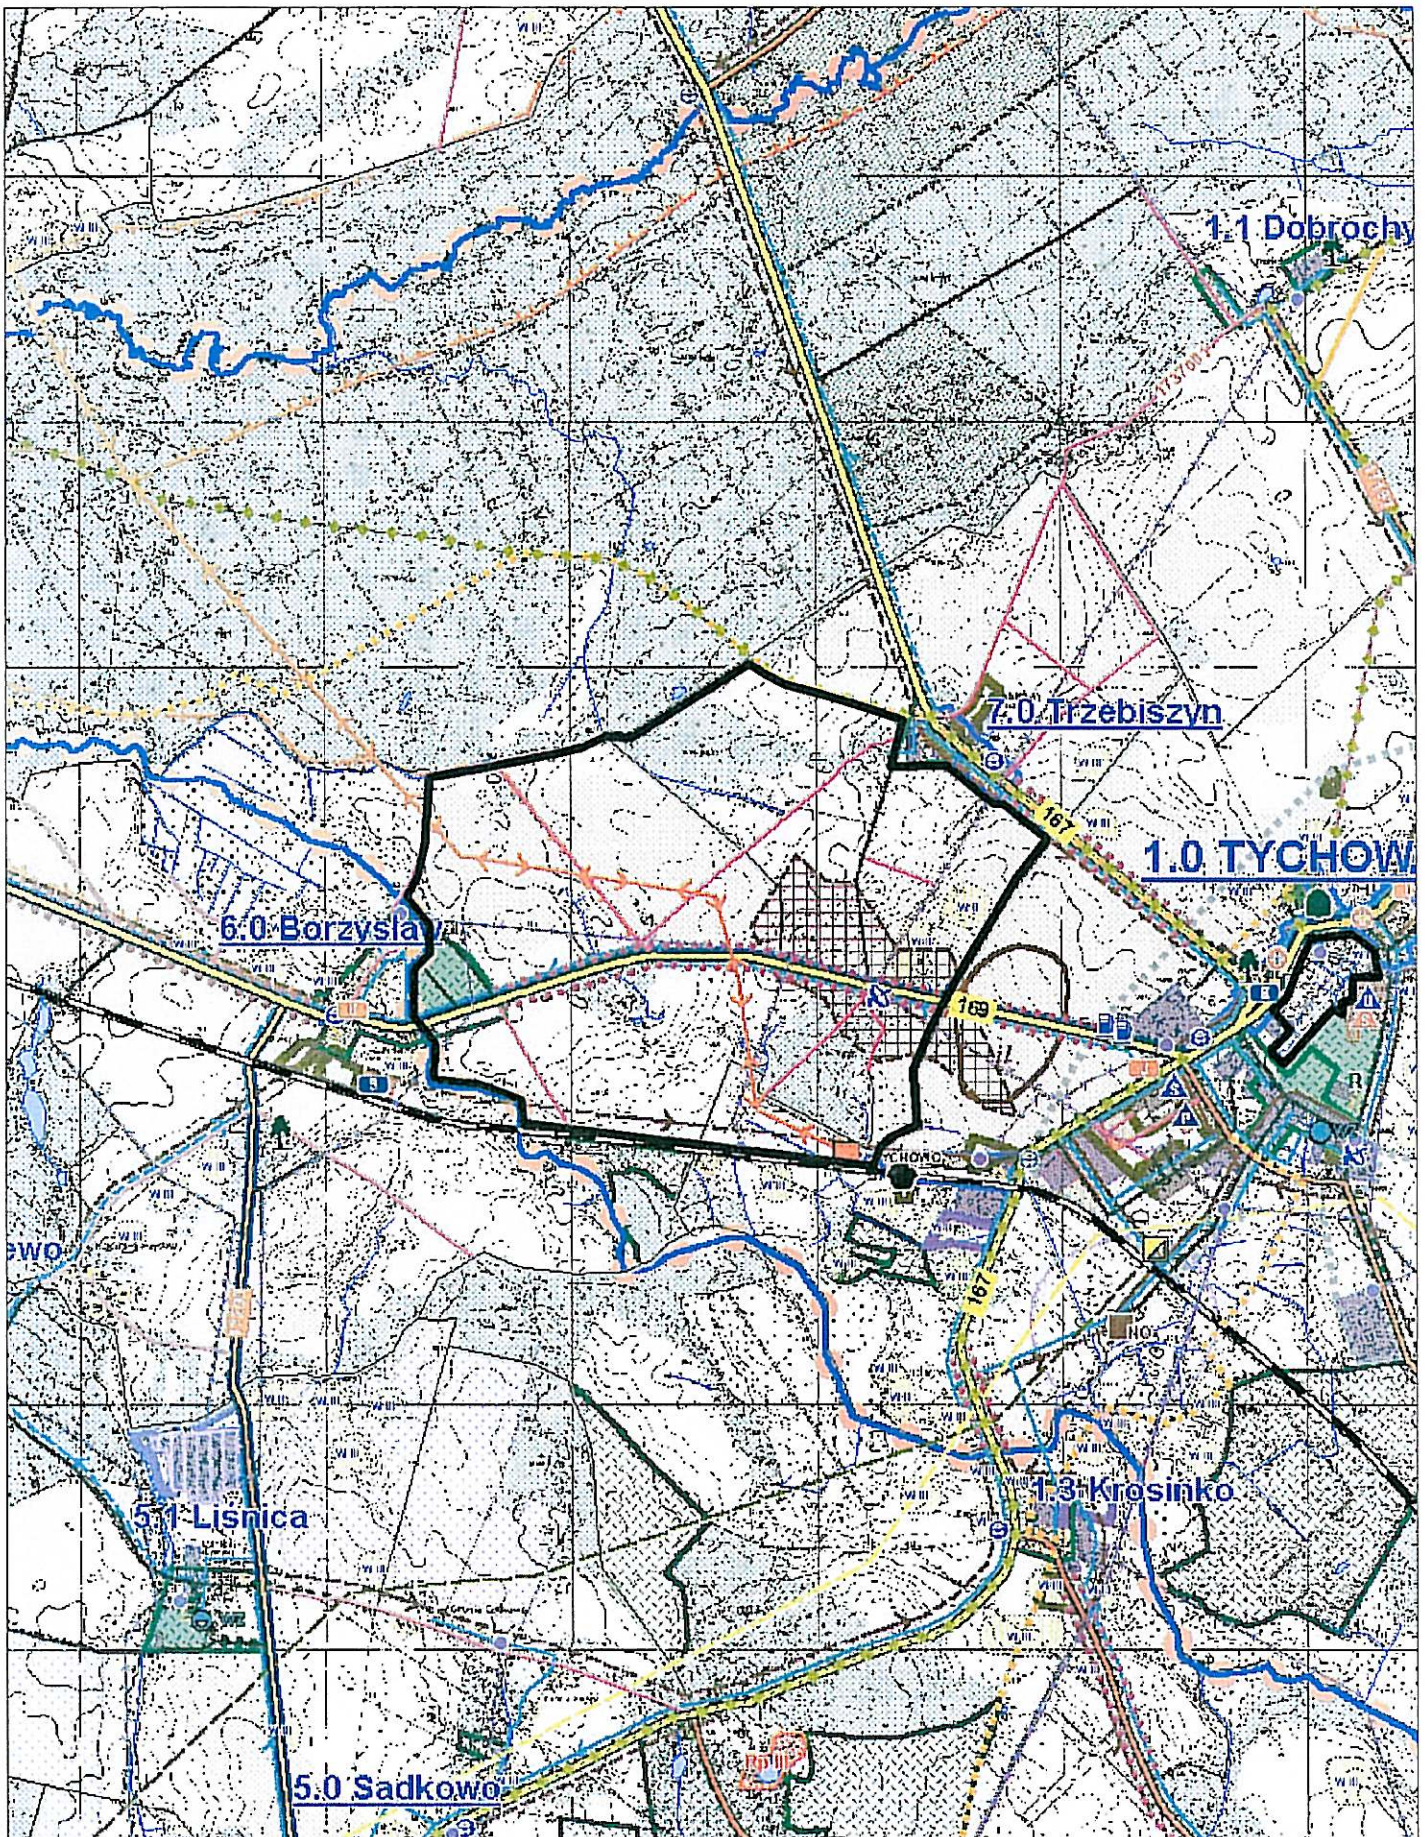

skala 1:30 000

zakres obszaru objętego zmianą Studium uwarunkowań
i kierunków zagospodarowania przestrzennego Gminy Tychowo

skala 1:30 000

zakres obszaru objętego zmianą Studium uwarunkowań
i kierunków zagospodarowania przestrzennego Gminy Tychowo

Skala 1:30 000

zakres obszaru objętego zmianą Studium uwarunkowań
i kierunków zagospodarowania przestrzennego Gminy Tychowo