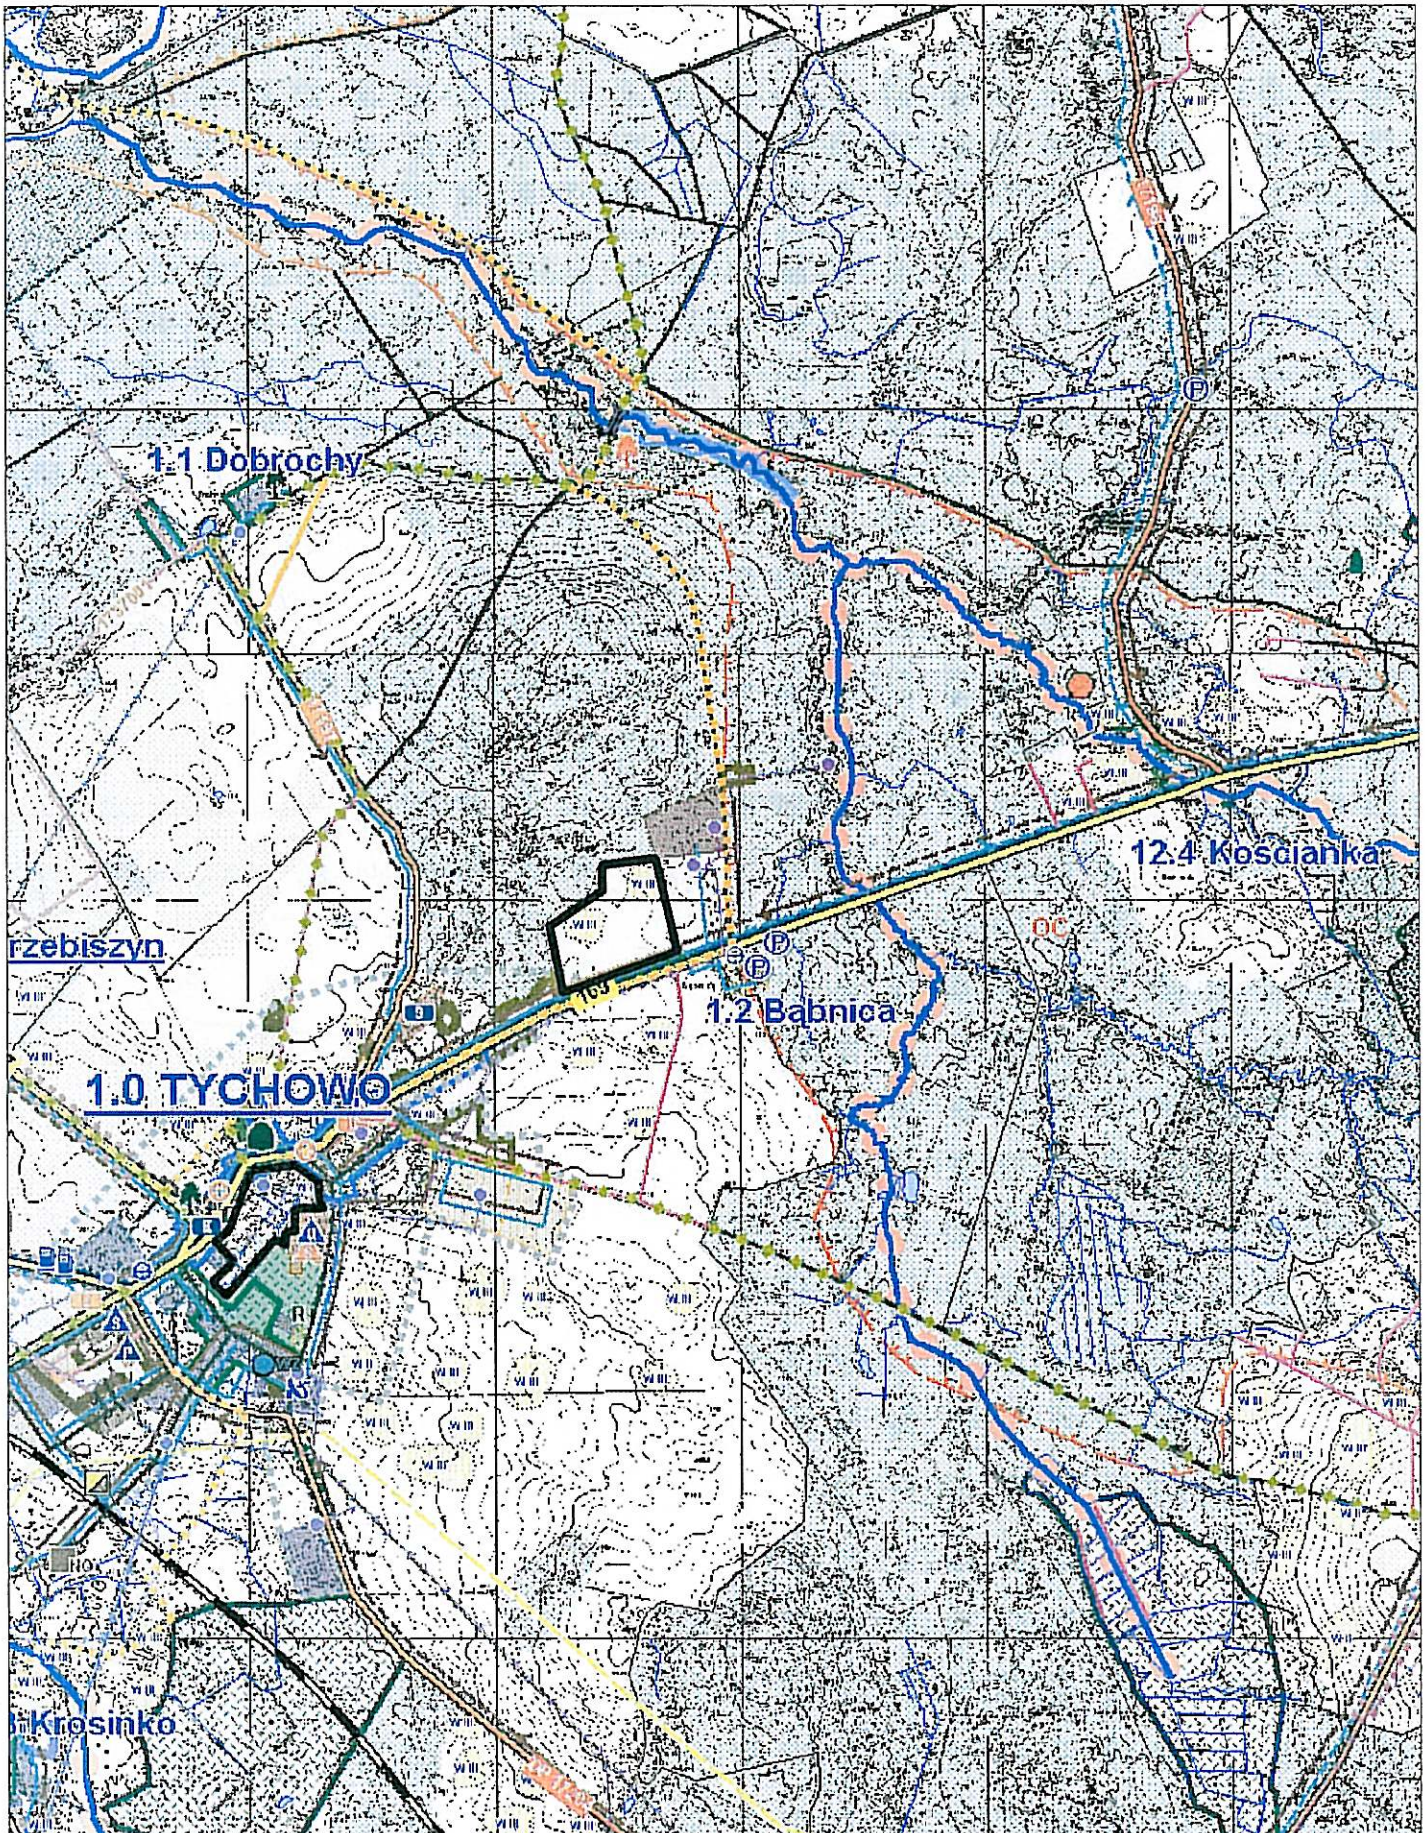

skala 1:30 000

zakres obszaru objętego zmianą Studium uwarunkowań
i kierunków zagospodarowania przestrzennego Gminy Tychowo

skala 1:30 000

zakres obszaru objętego zmianą Studium uwarunkowań
i kierunków zagospodarowania przestrzennego Gminy Tychowo

Skala 1:30 000

zakres obszaru objętego zmianą Studium uwarunkowań
i kierunków zagospodarowania przestrzennego Gminy Tychowo