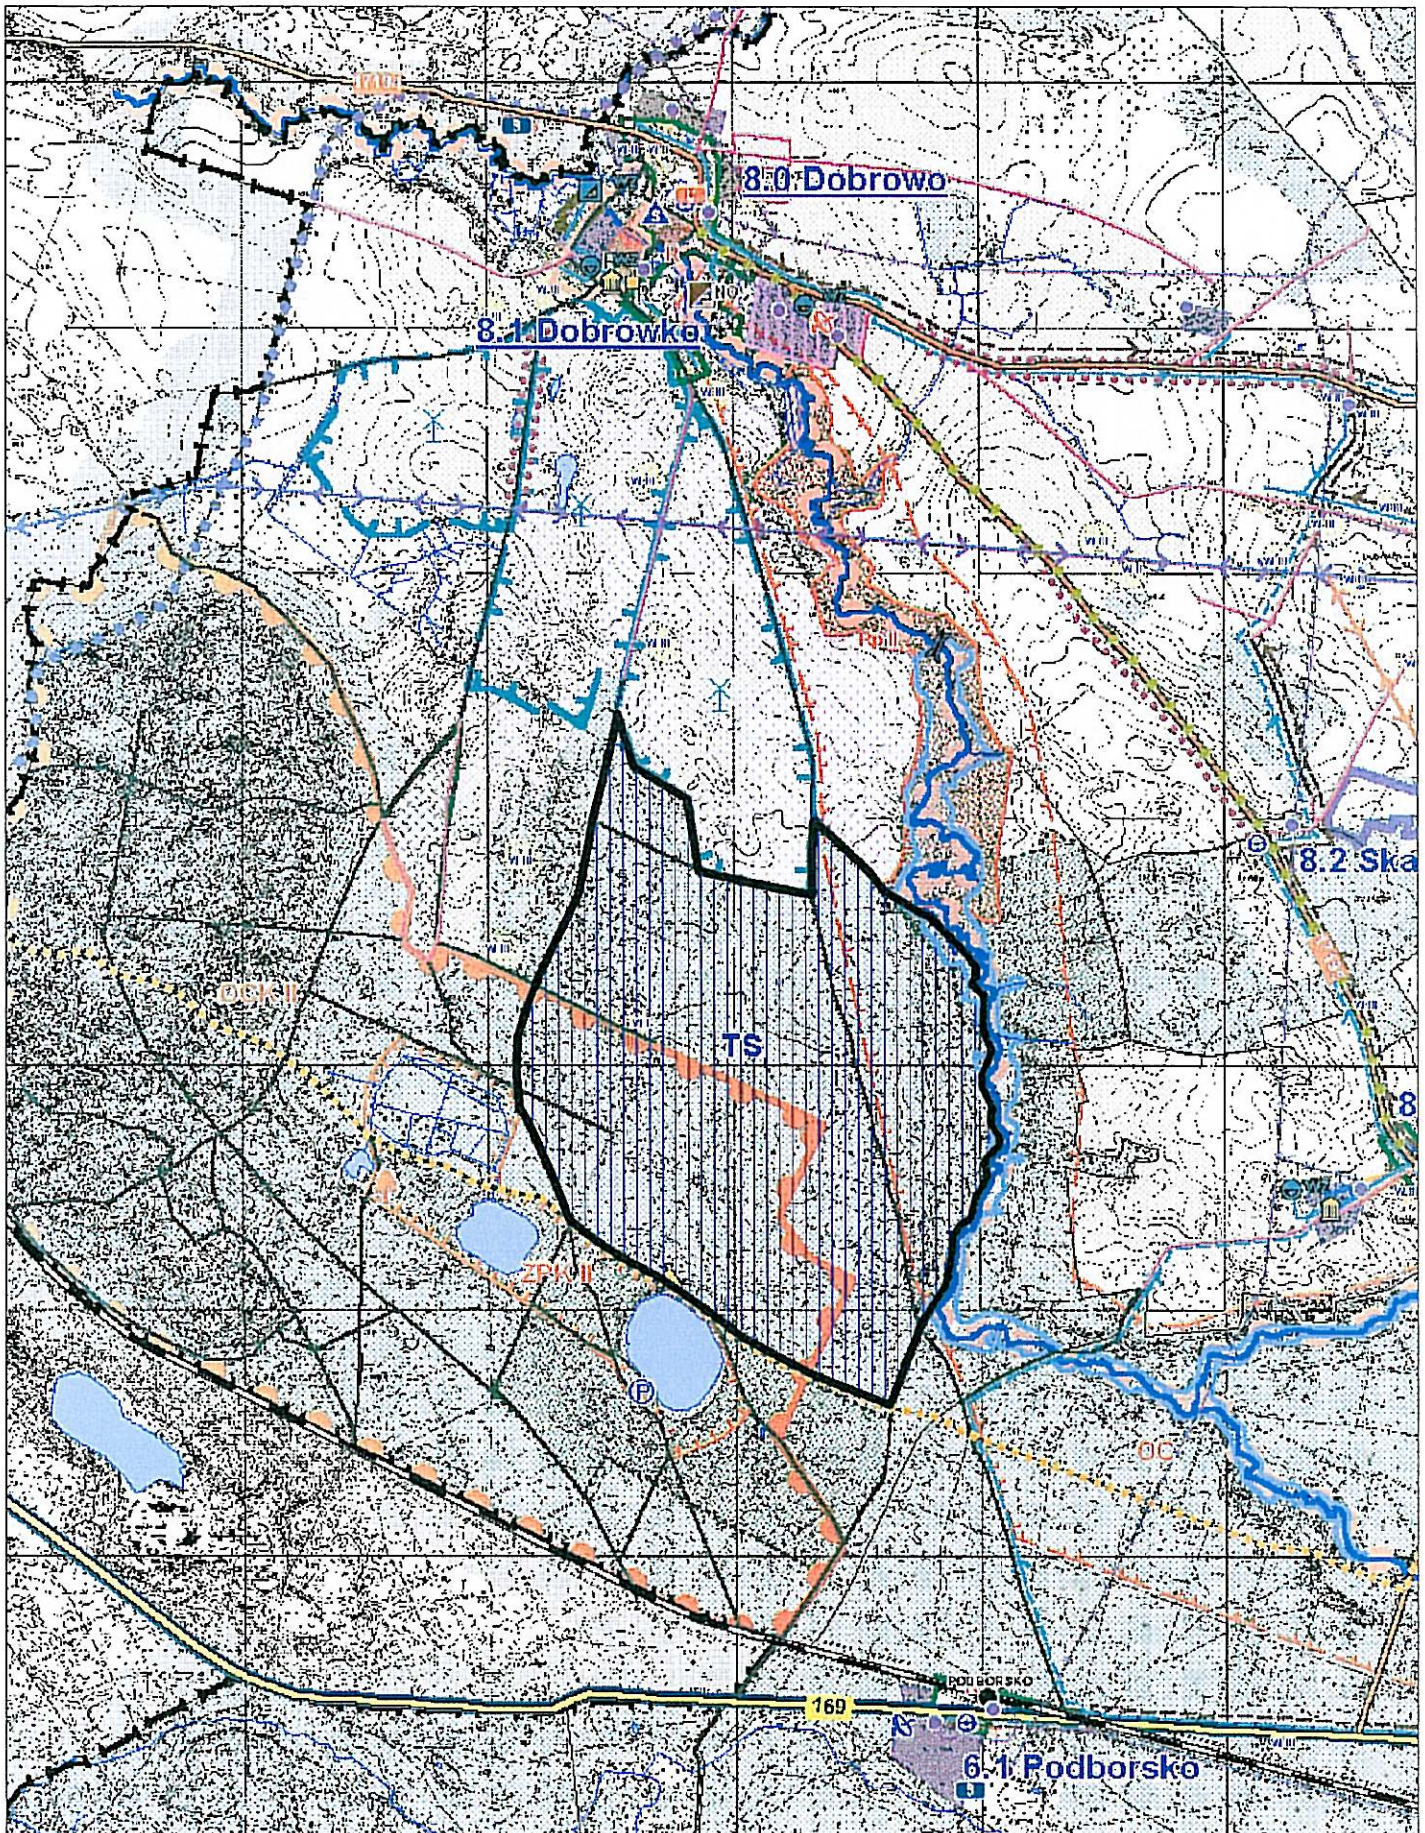

skala 1:30 000

zakres obszaru objętego zmianą Studium uwarunkowań
i kierunków zagospodarowania przestrzennego Gminy Tychowo

skala 1:30 000

zakres obszaru objętego zmianą Studium uwarunkowań
i kierunków zagospodarowania przestrzennego Gminy Tychowo

Skala 1:30 000

zakres obszaru objętego zmianą Studium uwarunkowań
i kierunków zagospodarowania przestrzennego Gminy Tychowo